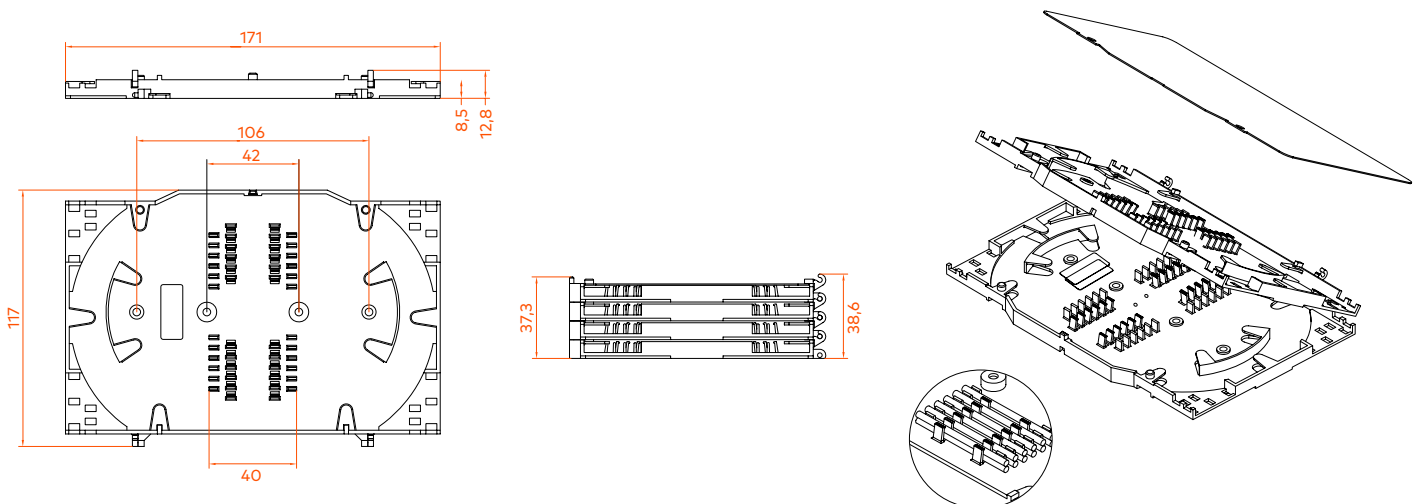

## DESCRIPTION

Le plateau d'épissure barpa peut accueillir jusqu'à 24 épissures mécaniques. Son design unique permet un retrait sans perturber les fibres déjà épissées, offrant une plus grande flexibilité pour ajouter de nouvelles épissures.

## SPÉCIFICATIONS

Nombre d'épissures par cassette	24
Matériau	ABS
Couleur	Noir
Dimensions (mm)	171 x 117 x 8,5
Poids (kg)	0,05
Diamètre maximal du câble (mm)	5
Température de fonctionnement (°C)	Max. 95°C
Protecteurs d'épissures thermorétractables (mm)	45 et 60

## INFORMATIONS LOGISTIQUES

Code	Sac en papier		Boîte extérieure	
	Dimensions (mm)	Quantité (un)	Dimensions (mm)	Quantité (un)
81420100001	150x190	1	510x300x400	150

## DESSIN TECHNIQUE (mm)