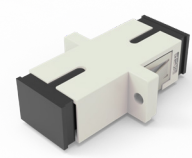

OM2 SC SIMPLEX