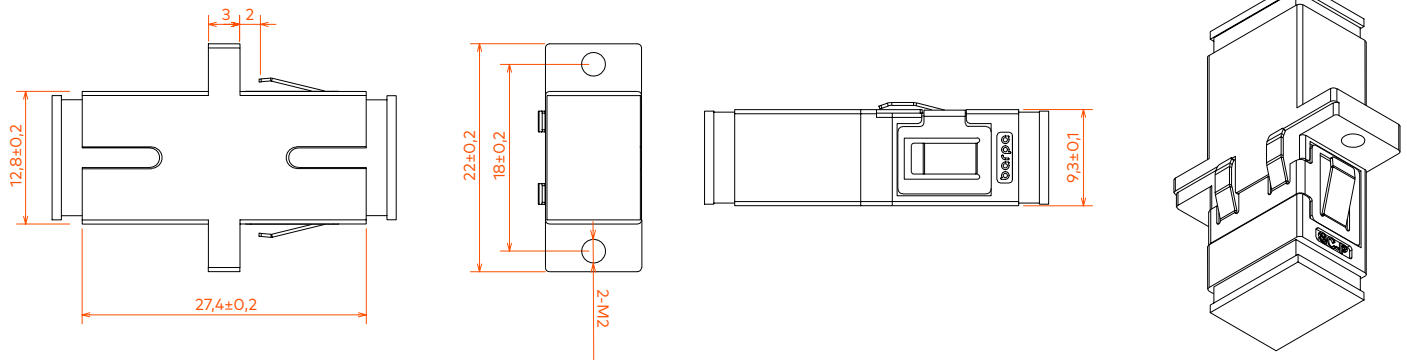

OS2 SC/APC SIMPLEX AVEC
COUVERCLE SANS BRIDE

ADAPTATEUR SC

PERFORMANCE OPÉRATIONNELLE

	MONOMODE		MULTIMODE
	UPC	APC	UPC
Perte d'Insertion (dB)	< 0,2	< 0,2	< 0,2
Durabilité (500 Accouplements) (dB)	< 0,2	< 0,2	< 0,2
Température de Fonctionnement (°C)	-40 à 80	-40 à 80	-40 à 80
Force de Retenue (N)	200-600	200-600	200-600
Matériau du Boîtier	PBT UL 94	PBT UL 94	PBT UL 94
Mode de fixation	Clip / Vis	Clip / Vis	Clip / Vis
Matériau d'Alignement de Manchon	Céramique (Grade A)	Céramique (Grade A)	Céramique (Grade A)
Clip	Acier inoxydable	Acier inoxydable	Acier inoxydable
Capuchon anti-poussière	PP	PP	PP
Couleur	Bleu	Vert	OM1/OM2: Gris ; OM3: Aqua ; OM4: Violet ; OM5: Vert citron

DESSIN TECHNIQUE (mm)

SC SIMPLEX AVEC BRIDE SNAP-IN

SC/APC SIMPLEX AVEC COUVERCLE SANS BRIDE SNAP-IN

SC DUPLEX AVEC BRIDE SNAP-IN

DESSIN TECHNIQUE (mm)

SC/APC DUPLEX SANS BRIDE SNAP-IN

SC/APC DUPLEX AVEC COUVERCLE