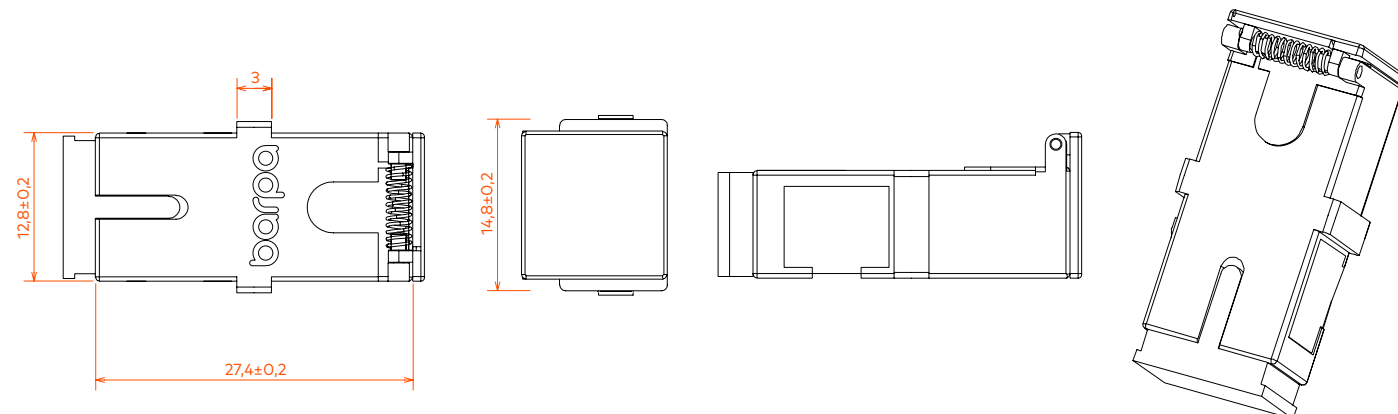

DESSIN TECHNIQUE (mm)

SC SIMPLEX AVEC BRIDE SNAP-IN

SC/APC SIMPLEX AVEC COUVERCLE SANS BRIDE SNAP-IN

SC DUPLEX AVEC BRIDE SNAP-IN

DESSIN TECHNIQUE (mm)

SC/APC DUPLEX SANS BRIDE SNAP-IN

SC/APC DUPLEX AVEC COUVERCLE

SC/APC SIMPLEX AVEC COUVERCLE SANS BRIDE

EMBALLAGE

Les images sont purement illustratives. Nous souhaitons que vous compreniez l'importance que nous accordons à l'emballage. Nous travaillons toujours avec des produits et des matériaux faciles à utiliser.