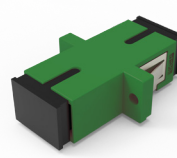

OS2 SC/APC SIMPLEX