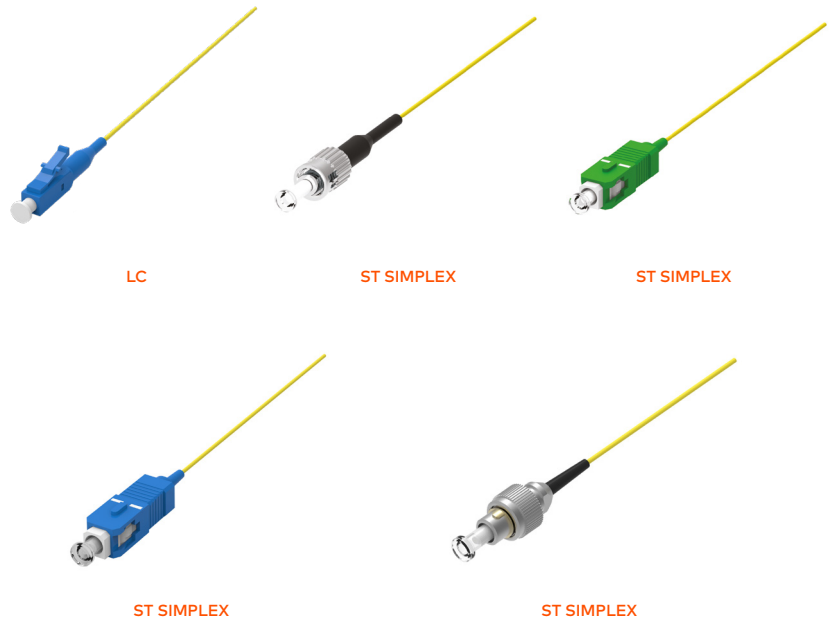

DESCRIPTION

Performance élevée et conception robuste. Connecteurs de haute qualité. Emballés individuellement. Disponible avec une gaine extérieure jaune
Capuchon de protection contre la poussière et manchon de câble inclus.
Fournit un moyen rapide de réaliser des terminaisons en usine sur le terrain.

STANDARDS APPLICABLES

- ISO/IEC 11801 • EN 50173-1 • EN 60793 • IEC 61754-20
- IEC 61753-1 • IEC 61300 • RoHS

PROPRIÉTÉS DU CONNECTEUR

	LC	ST	SC	FC	SC/APC
Perte d'insertion (dB)	< 0,2	< 0,2	< 0,2	< 0,2	< 0,2
Perte de retour (dB)	> 50	> 50	> 50	> 50	> 60
Ferrule de fibre (mm)	Céramique 1,25	Céramique 2,5	Céramique 2,5	Céramique 2,5	Céramique 2,5
Boîtier du connecteur	Composite	Bronze	Composite	Bronze	Composite
Conception du connecteur	IEC 61754-20	EC60874-10-1997	IEC61754-4	IEC61754-13	IEC61754-4

PROPRIÉTÉS DU CÂBLE

	LC	ST	SC	FC	SC/APC
Atténuation (dB @ 1310nm)	≤ 0,5	≤ 0,5	≤ 0,5	≤ 0,5	≤ 0,5
Atténuation (dB @ 1550nm)	≤ 0,4	≤ 0,4	≤ 0,4	≤ 0,4	≤ 0,4
Rayon de courbure (mm)	10≤r≤25	10≤r≤25	10≤r≤25	10≤r≤25	5≤r≤12
Hauteur de fibre (nm)	-100≤h≤100	-100≤h≤100	-100≤h≤100	-100≤h≤100	-100≤h≤100
Décalage de l'apex (um)	0≤h≤50	0≤h≤50	0≤h≤50	0≤h≤50	0≤h≤50
Durabilité	500 cycles	500 cycles	500 cycles	500 cycles	500 cycles
Répétabilité (dB)	≤ 0,2	≤ 0,2	≤ 0,2	≤ 0,2	≤ 0,2
Nombre de fibres	1	1	1	1	1
Poids (kg/km)	0,9	0,9	0,9	0,9	0,9
Diamètre extérieur WxH (mm)	0,9	0,9	0,9	0,9	0,9
Couleur de la gaine extérieure	Jaune	Jaune	Jaune	Jaune	Jaune
Outer sheath colour	LSZH	LSZH	LSZH	LSZH	LSZH