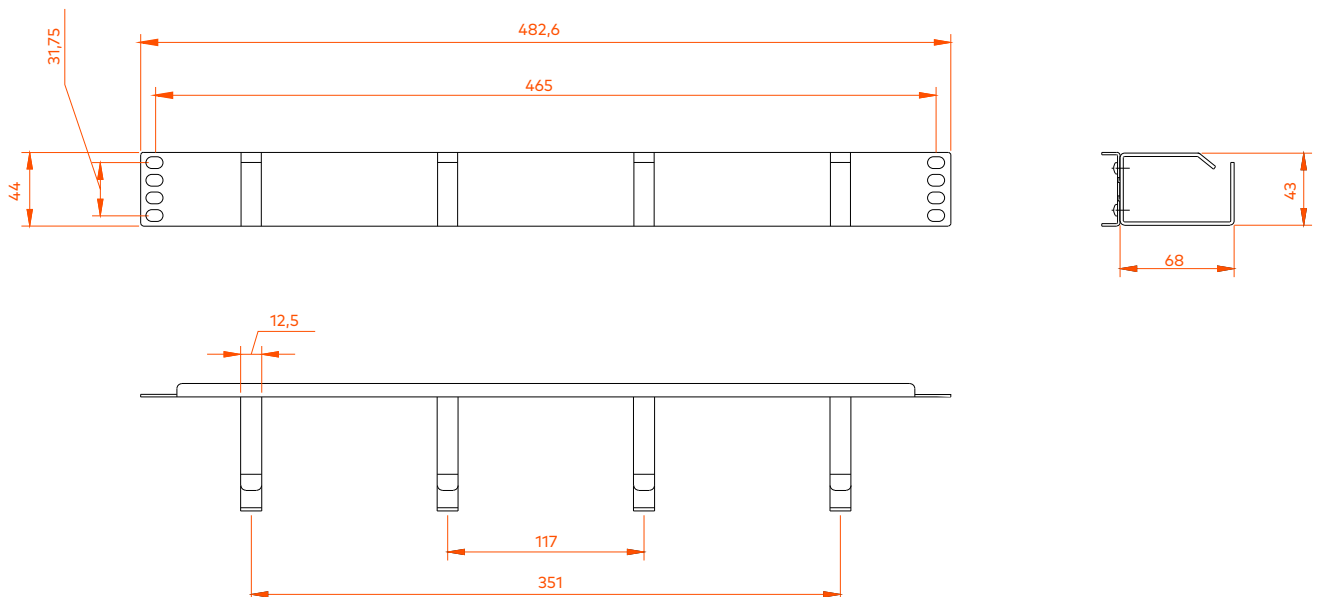

SYSTÈME DE GESTION DE CÂBLES EN MÉTAL 1U

DESCRIPTION

Le système de gestion de câbles en métal 1U avec 4 anneaux a une installation standard 19". Aidez vos armoires à avoir une meilleure organisation des câbles.

SPÉCIFICATION

Matériau	Acier profilé à froid SPCC
Couleur	Noir (RAL9004)
Dimensions	482 x 68mm

INFORMATION DE COMMANDE

Code	Poids unitaire (kg)	Boîte intérieure		Boîte extérieure	
		Dimensions (mm)	Quantité (un)	Dimensions (mm)	Quantité (un)
82390202110	0,61	510x90x560	1	580x530x470	50

SCHÉMA TECHNIQUE (mm)

SYSTÈME DE GESTION DE CÂBLES EN MÉTAL 1U

Dans le cadre de notre mission d'atteindre l'excellence en termes de qualité, notre Garantie de Système barpa peut vous donner une assurance de conformité avec les standards de performance de l'industrie de 25 ans sur ses produits et solutions par rapport à la classe installée. Cette garantie s'applique aux installations d'infrastructure de réseau qui ont été exécutées par un partenaire barpa approuvé ayant utilisé une solution barpa (bout-en-bout). Pour plus d'informations, visitez notre site internet.