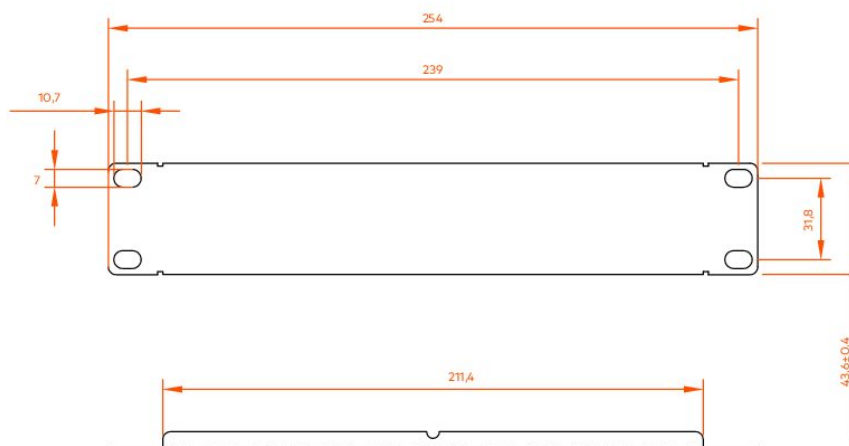

DESSIN TECHNIQUE (mm)

fiche technique n° b106_2 | date: 02/25
approuvé par: Ana Barbosa